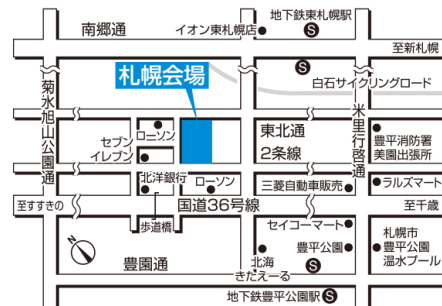

→『マイホームセンター札幌会場 ルイヴィル』

→『希望日時』を選択し、『自由入力コメント』に

“セミナー参加希望”とご記入ください。

北米シアトル周辺に見られるチューダー様式を再現したお家です。木の温もりを感じられる空間を是非ご体感くださいませ。

- 会場：札幌市豊平区豊平1条10丁目
北海道マイホームセンター札幌会場
コスモ建設(株) モデルハウス『ルイヴィル』
- アクセス：地下鉄東西線「東札幌」駅から徒歩8分
無料駐車場有り

キッズルーム
完備してます♪

コスモ建設株式会社
札幌市豊平区月寒中央通2丁目1番19号第一コスモビル

お問い合わせ・お申し込みは

FAX.011-857-6775 (休曜定休日) 施工/有(株)コスモフレーミング

TEL.011-857-6785

コスモ建設 検索 <http://www.cosmokensetsu.co.jp>